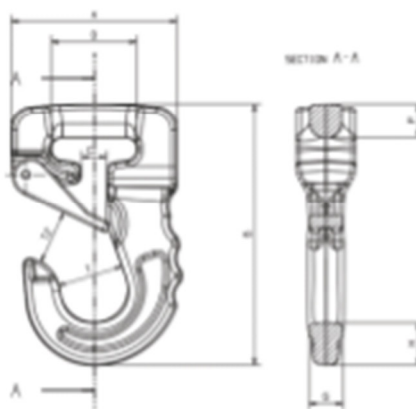

## Hák JOKER na textilní pásy

	Kód Code	A mm	B mm	C mm	D mm	G mm	H mm	P mm	T mm	T2 mm	Váha Weight Kg	W.L.L. Kg
	CJ 01	78	123	12	41	17	20	16	31	26	0,7	1000
	CJ 02	91	148	19	55	21	26	17	40	31	1,2	2000
	CJ 03	113	175	21	55	25	32	25	50	37	2,2	3000
	CJ 04	133	223	40	70	36	40	36	59,5	43	4,5	4000
	CJ 05	133	223	40	70	36	40	36	59,5	43	4,5	5000
	CJ 06	133	223	40	70	36	40	36	59,5	43	4,5	6000
	CJ 08	188	302	50	105	40	60	42	80	65	9,7	8000
	CJ 10	188	302	50	105	40	60	42	80	65	9,7	10000